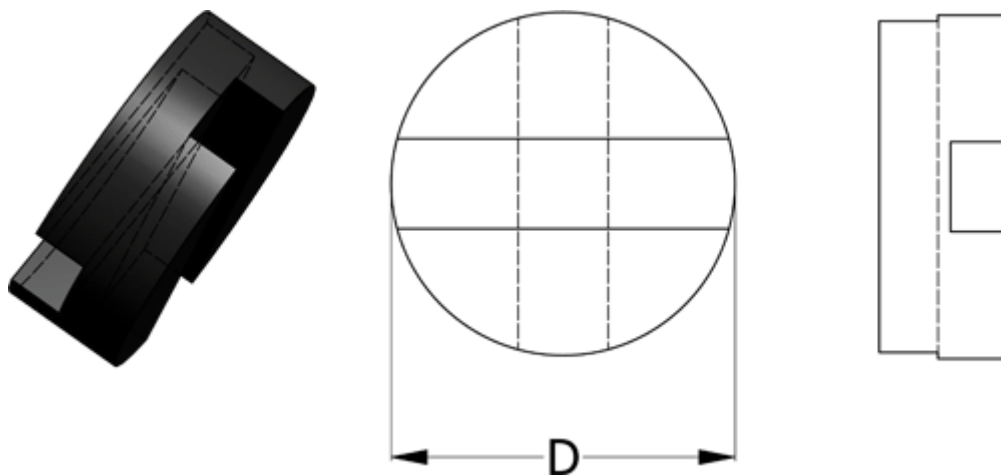

Varenummer: 332123641  
Beskrivelse: Oldham element 236.41 Acetal

## Mål

D = 41.3

Moment  
(Nm) = 17

Note: = Overnævnte varenr. er kun for et koblingselement. Der går 2 koblingsnav og 1 element til 1 komplet kobling